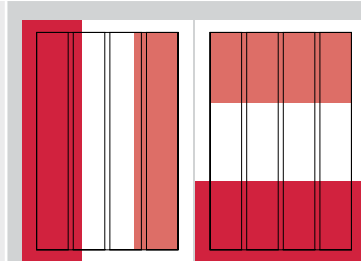

ANZEIGENFORMATE

1/1

Seiten im
Satzspiegel/
Anschnitt

Format im Satzspiegel:
185 x 260 mm

Format im Anschnitt:
210 x 297 mm
zzgl. 3 mm Beschnitt
an allen Seiten

Endformat:
216 x 303 mm

1/2

Seiten im
Satzspiegel/
Anschnitt

Format im Satzspiegel:
hoch: 90 x 260 mm
quer: 185 x 128 mm

Format im Anschnitt:
hoch: 102 x 297 mm
quer: 210 x 147 mm

zzgl. 3 mm Beschnitt

1/3

Seiten im
Satzspiegel/
Anschnitt

Format im Satzspiegel:
hoch: 58 x 260 mm
quer: 185 x 85 mm

Format im Anschnitt:
hoch: 70 x 297 mm
quer: 210 x 104 mm

zzgl. 3 mm Beschnitt

1/4

Seiten im
Satzspiegel/
Anschnitt

Format im Satzspiegel:
hoch: 43 x 260 mm
quer: 185 x 63 mm

Format im Anschnitt:
hoch: 54 x 297 mm
quer: 210 x 82 mm

zzgl. 3 mm Beschnitt

1/4

Seiten klassik
im Satzspiegel/
Anschnitt

Format im Satzspiegel:
klassik: 90 x 128 mm
Format im Anschnitt:
klassik: 102 x 147 mm
zzgl. 3 mm Beschnitt

Format im Satzspiegel:
klassik: 90 x 63 mm
quer: 185 x 30 mm
Format im Anschnitt:
klassik: 102 x 82 mm
quer: 210 x 49 mm
zzgl. 3 mm Beschnitt