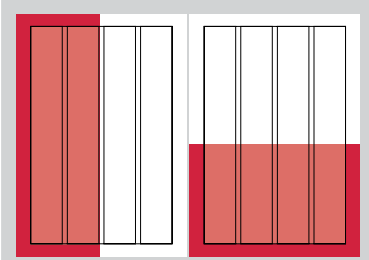

ANZEIGENFORMATE

1/1

Seiten im
Satzspiegel/
Anschnitt

Format im Satzspiegel:
185 x 260 mm

Format im Anschnitt:
210 x 297 mm
zzgl. 3 mm Beschnitt
an allen Seiten

Endformat:
216 x 303 mm

1/2

Seiten im
Satzspiegel/
Anschnitt

Format im Satzspiegel:
hoch: 90 x 260 mm
quer: 185 x 128 mm

Format im Anschnitt:
hoch: 102 x 297 mm
quer: 210 x 147 mm

zzgl. 3 mm Beschnitt

1/3

Seiten im
Satzspiegel/
Anschnitt

Format im Satzspiegel:
hoch: 58 x 260 mm
quer: 185 x 85 mm

Format im Anschnitt:
hoch: 70 x 297 mm
quer: 210 x 104 mm

zzgl. 3 mm Beschnitt

1/4

Seiten im
Satzspiegel/
Anschnitt

Format im Satzspiegel:
hoch: 43 x 260 mm
quer: 185 x 63 mm

Format im Anschnitt:
hoch: 54 x 297 mm
quer: 210 x 82 mm

zzgl. 3 mm Beschnitt

1/4

Seiten klassik
im Satzspiegel/
Anschnitt

Format im Satzspiegel:
klassik: 90 x 128 mm
Format im Anschnitt:
klassik: 102 x 147 mm
zzgl. 3 mm Beschnitt

Format im Satzspiegel:
klassik: 90 x 63 mm
quer: 185 x 30 mm
Format im Anschnitt:
klassik: 102 x 82 mm
quer: 210 x 49 mm
zzgl. 3 mm Beschnitt