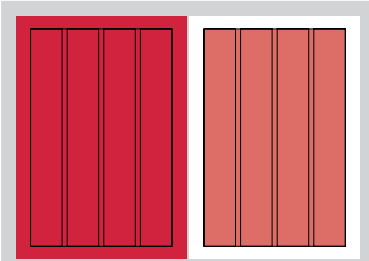

ANZEIGENFORMATE

1/1

Seiten im
Satzspiegel/
Anschnitt

Format im Satzspiegel:
185 x 260 mm

Format im Anschnitt:
210 x 297 mm
zzgl. 3 mm Beschnitt
an allen Seiten

Endformat:
216 x 303 mm

1/2

Seiten im
Satzspiegel/
Anschnitt

Format im Satzspiegel:
hoch: 90 x 260 mm
quer: 185 x 128 mm

Format im Anschnitt:
hoch: 102 x 297 mm
quer: 210 x 147 mm

zzgl. 3 mm Beschnitt

1/3

Seiten im
Satzspiegel/
Anschnitt

Format im Satzspiegel:
hoch: 58 x 260 mm
quer: 185 x 85 mm

Format im Anschnitt:
hoch: 70 x 297 mm
quer: 210 x 104 mm

zzgl. 3 mm Beschnitt

1/4

Seiten im
Satzspiegel/
Anschnitt

Format im Satzspiegel:
hoch: 43 x 260 mm
quer: 185 x 63 mm

Format im Anschnitt:
hoch: 54 x 297 mm
quer: 210 x 82 mm

zzgl. 3 mm Beschnitt

1/4

Seiten klassik
im Satzspiegel/
Anschnitt

Format im Satzspiegel:
klassik: 90 x 128 mm
Format im Anschnitt:
klassik: 102 x 147 mm
zzgl. 3 mm Beschnitt

Format im Satzspiegel:
klassik: 90 x 63 mm
quer: 185 x 30 mm
Format im Anschnitt:
klassik: 102 x 82 mm
quer: 210 x 49 mm
zzgl. 3 mm Beschnitt