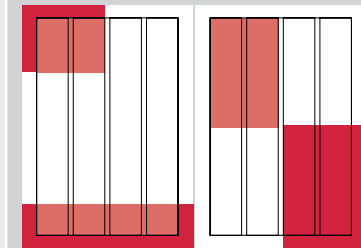

Format im Satzspiegel:
hoch: 90 x 260 mm
quer: 185 x 128 mm

Format im Anschnitt:
hoch: 102 x 297 mm
quer: 210 x 147 mm

zzgl. 3 mm Beschnitt

1/3

Seiten im
Satzspiegel/
Anschnitt

Format im Satzspiegel:
hoch: 58 x 260 mm
quer: 185 x 85 mm

Format im Anschnitt:
hoch: 70 x 297 mm
quer: 210 x 104 mm

zzgl. 3 mm Beschnitt

1/4

Seiten im
Satzspiegel/
Anschnitt

Format im Satzspiegel:
hoch: 43 x 260 mm
quer: 185 x 63 mm

Format im Anschnitt:
hoch: 54 x 297 mm
quer: 210 x 82 mm

zzgl. 3 mm Beschnitt

1/4

Seiten klassik
im Satzspiegel/
Anschnitt

Format im Satzspiegel:
klassik: 90 x 128 mm
Format im Anschnitt:
klassik: 102 x 147 mm
zzgl. 3 mm Beschnitt

Format im Satzspiegel:
klassik: 90 x 63 mm
quer: 185 x 30 mm
Format im Anschnitt:
klassik: 102 x 82 mm
quer: 210 x 49 mm
zzgl. 3 mm Beschnitt

1/8

Seiten im
Satzspiegel/
Anschnitt

Junior- page

im
Satzspiegel/
Anschnitt

Format im Satzspiegel:
137 x 190 mm

Format im Anschnitt:
147 x 209 mm

zzgl. 3 mm Beschnitt