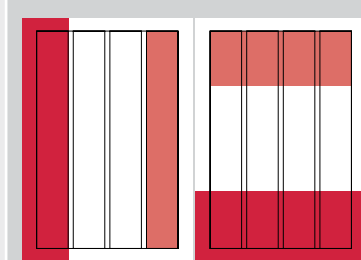

Format im Satzspiegel:
hoch: 90 x 260 mm
quer: 185 x 128 mm

Format im Anschnitt:
hoch: 102 x 297 mm
quer: 210 x 147 mm

zzgl. 3 mm Beschnitt

1/3

Seiten im
Satzspiegel/
Anschnitt

Format im Satzspiegel:
hoch: 58 x 260 mm
quer: 185 x 85 mm

Format im Anschnitt:
hoch: 70 x 297 mm
quer: 210 x 104 mm

zzgl. 3 mm Beschnitt

1/4

Seiten im
Satzspiegel/
Anschnitt

Format im Satzspiegel:
hoch: 43 x 260 mm
quer: 185 x 63 mm

Format im Anschnitt:
hoch: 54 x 297 mm
quer: 210 x 82 mm

zzgl. 3 mm Beschnitt

1/4

Seiten klassik
im Satzspiegel/
Anschnitt

Format im Satzspiegel:
klassik: 90 x 128 mm
Format im Anschnitt:
klassik: 102 x 147 mm
zzgl. 3 mm Beschnitt

Format im Satzspiegel:
klassik: 90 x 63 mm
quer: 185 x 30 mm
Format im Anschnitt:
klassik: 102 x 82 mm
quer: 210 x 49 mm
zzgl. 3 mm Beschnitt