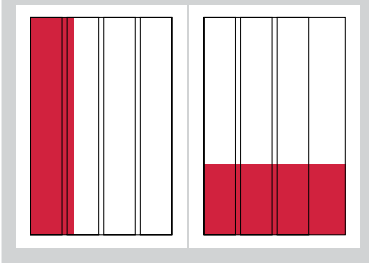

ANZEIGENFORMATE

1/1

Seiten

Format im Satzspiegel:
215 x 295 mm

Format im Anschnitt:
238 x 330 mm
zzgl. 3 mm Beschnitt
an allen Seiten

Endformat:
244 x 336 mm

1/2

Seiten im
Satzspiegel/
Anschnitt

Format im Satzspiegel:
hoch: 105 x 295 mm
quer: 215 x 146 mm

Format im Anschnitt:
hoch: 115 x 330 mm
quer: 238 x 170 mm
zzgl. 3 mm Beschnitt

1/3

Seiten im
Satzspiegel

Format im Satzspiegel:
hoch: 83 x 295 mm
quer: 215 x 98 mm

1/3

Seiten im
Anschnitt

Format im Anschnitt:
hoch: 93 x 330 mm
quer: 238 x 117 mm

jeweils zzgl.
3 mm Beschnitt

1/4

Seiten im
Satzspiegel

Format im Satzspiegel:
hoch: 50 x 295 mm
quer: 215 x 74 mm

1/4

Seite im
Anschnitt

Format im Anschnitt:
hoch: 60 x 330 mm
quer: 238 x 85 mm

jeweils zzgl.
3 mm Beschnitt