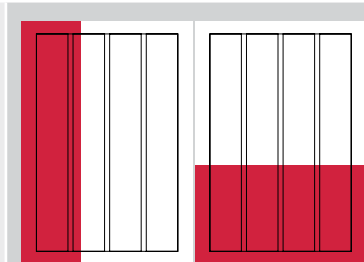

ANZEIGENFORMATE

1/1

Seiten

Format im Satzspiegel:
215 x 295 mm

Format im Anschnitt:
238 x 330 mm
zzgl. 3 mm Beschnitt
an allen Seiten

Endformat:
244 x 336 mm

1/2

Seiten im
Satzspiegel/
Anschnitt

Format im Satzspiegel:
hoch: 105 x 295 mm
quer: 215 x 146 mm

Format im Anschnitt:
hoch: 115 x 330 mm
quer: 238 x 170 mm
zzgl. 3 mm Beschnitt

1/3

Seiten im
Satzspiegel

Format im Satzspiegel:
hoch: 83 x 295 mm
quer: 215 x 98 mm

1/3

Seiten im
Anschnitt

Format im Anschnitt:
hoch: 93 x 330 mm
quer: 238 x 117 mm

jeweils zzgl.
3 mm Beschnitt

1/4

Seiten im
Satzspiegel

Format im Satzspiegel:
hoch: 50 x 295 mm
quer: 215 x 74 mm

1/4

Seite im
Anschnitt

Format im Anschnitt:
hoch: 60 x 330 mm
quer: 238 x 85 mm

jeweils zzgl.
3 mm Beschnitt