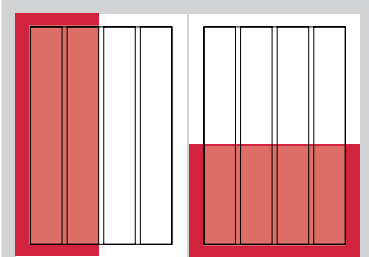

ANZEIGENFORMATE

1/1

Seiten

Format im Satzspiegel:
215 x 295 mm

Format im Anschnitt:
238 x 330 mm
zzgl. 3 mm Beschnitt
an allen Seiten

Endformat:
244 x 336 mm

1/2

Seiten im
Satzspiegel/
Anschnitt

Format im Satzspiegel:
hoch: 105 x 295 mm
quer: 215 x 146 mm

Format im Anschnitt:
hoch: 115 x 330 mm
quer: 238 x 170 mm
zzgl. 3 mm Beschnitt

1/3

Seiten im
Satzspiegel

Format im Satzspiegel:
hoch: 83 x 295 mm
quer: 215 x 98 mm

1/3

Seiten im
Anschnitt

Format im Anschnitt:
hoch: 93 x 330 mm
quer: 238 x 117 mm

jeweils zzgl.
3 mm Beschnitt

1/4

Seiten im
Satzspiegel

Format im Satzspiegel:
hoch: 50 x 295 mm
quer: 215 x 74 mm

1/4

Seite im
Anschnitt

Format im Anschnitt:
hoch: 60 x 330 mm
quer: 238 x 85 mm

jeweils zzgl.
3 mm Beschnitt