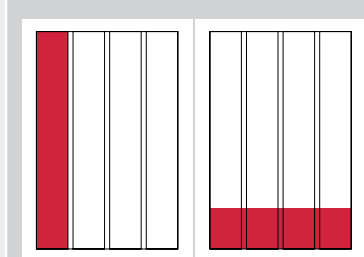

Format im Satzspiegel:
hoch: 105 x 295 mm
quer: 215 x 146 mm

Format im Anschnitt:
hoch: 115 x 330 mm
quer: 238 x 170 mm
zzgl. 3 mm Beschnitt

1/3

Seiten im
Satzspiegel

Format im Satzspiegel:
hoch: 83 x 295 mm
quer: 215 x 98 mm

1/3

Seiten im
Anschnitt

Format im Anschnitt:
hoch: 93 x 330 mm
quer: 238 x 117 mm

jeweils zzgl.
3 mm Beschnitt

1/4

Seiten im
Satzspiegel

Format im Satzspiegel:
hoch: 50 x 295 mm
quer: 215 x 74 mm

1/4

Seite im
Anschnitt

Format im Anschnitt:
hoch: 60 x 330 mm
quer: 238 x 85 mm

jeweils zzgl.
3 mm Beschnitt