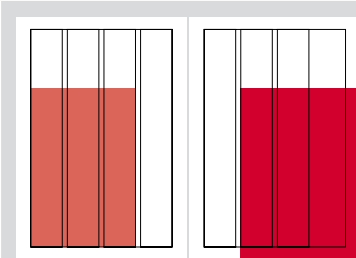

## 1/2

Seiten im  
Satzspiegel/  
Anschnitt

**Format im Satzspiegel:**  
hoch: 90 x 260 mm  
quer: 185 x 128 mm

**Format im Anschnitt:**  
hoch: 102 x 297 mm  
quer: 210 x 147 mm

zzgl. 3 mm Beschnitt

## 1/4

Seiten im  
Satzspiegel/  
Anschnitt

**Format im Satzspiegel:**  
hoch: 43 x 260 mm  
quer: 185 x 63 mm

**Format im Anschnitt:**  
hoch: 54 x 297 mm  
quer: 210 x 82 mm

zzgl. 3 mm Beschnitt

## Junior- page

im  
Satzspiegel/  
Anschnitt

**Format im Satzspiegel:**  
137 x 190 mm

**Format im Anschnitt:**  
147 x 209 mm

zzgl. 3 mm Beschnitt