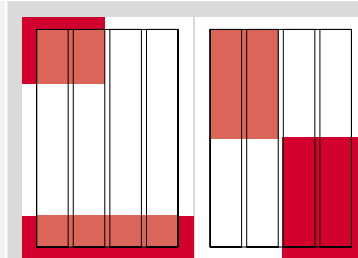

## 1/4

Seiten im  
Satzspiegel/  
Anschnitt

**Format im Satzspiegel:**  
hoch: 43 x 260 mm  
quer: 185 x 63 mm

**Format im Anschnitt:**  
hoch: 54 x 297 mm  
quer: 210 x 82 mm

zzgl. 3 mm Beschnitt

## Junior- page

im  
Satzspiegel/  
Anschnitt

**Format im Satzspiegel:**  
137 x 190 mm

**Format im Anschnitt:**  
147 x 209 mm

zzgl. 3 mm Beschnitt

## 1/4

Seiten klassik  
im Satzspiegel/  
Anschnitt

**Format im Satzspiegel:**  
klassik: 90 x 128 mm  
**Format im Anschnitt:**  
klassik: 102 x 147 mm  
zzgl. 3 mm Beschnitt

**Format im Satzspiegel:**  
klassik: 90 x 63 mm  
quer: 185 x 30 mm  
**Format im Anschnitt:**  
klassik: 102 x 82 mm  
quer: 210 x 49 mm  
zzgl. 3 mm Beschnitt