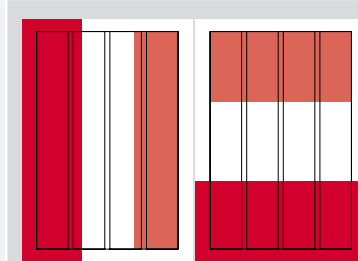

## 1/1

Seiten im  
Satzspiegel/  
Anschnitt

**Format im Satzspiegel:**  
185 x 260 mm

**Format im Anschnitt:**  
210 x 297 mm  
zzgl. 3 mm Beschnitt  
an allen Seiten

**Endformat:**  
216 x 303 mm

## 1/3

Seiten im  
Satzspiegel/  
Anschnitt

**Format im Satzspiegel:**  
hoch: 58 x 260 mm  
quer: 185 x 85 mm

**Format im Anschnitt:**  
hoch: 70 x 297 mm  
quer: 210 x 104 mm

zzgl. 3 mm Beschnitt

## 1/2

Seiten im  
Satzspiegel/  
Anschnitt

**Format im Satzspiegel:**  
hoch: 90 x 260 mm  
quer: 185 x 128 mm

**Format im Anschnitt:**  
hoch: 102 x 297 mm  
quer: 210 x 147 mm

zzgl. 3 mm Beschnitt

## 1/4

Seiten im  
Satzspiegel/  
Anschnitt

**Format im Satzspiegel:**  
hoch: 43 x 260 mm  
quer: 185 x 63 mm

**Format im Anschnitt:**  
hoch: 54 x 297 mm  
quer: 210 x 82 mm

zzgl. 3 mm Beschnitt