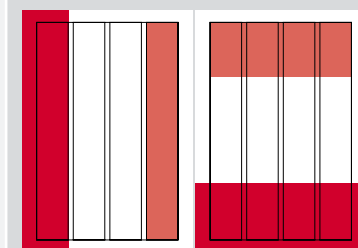

## 1/3

Seiten im  
Satzspiegel/  
Anschnitt

**Format im Satzspiegel:**  
hoch: 58 x 260 mm  
quer: 185 x 85 mm

**Format im Anschnitt:**  
hoch: 70 x 297 mm  
quer: 210 x 104 mm

zzgl. 3 mm Beschnitt

## 1/2

Seiten im  
Satzspiegel/  
Anschnitt

**Format im Satzspiegel:**  
hoch: 90 x 260 mm  
quer: 185 x 128 mm

**Format im Anschnitt:**  
hoch: 102 x 297 mm  
quer: 210 x 147 mm

zzgl. 3 mm Beschnitt

## 1/4

Seiten im  
Satzspiegel/  
Anschnitt

**Format im Satzspiegel:**  
hoch: 43 x 260 mm  
quer: 185 x 63 mm

**Format im Anschnitt:**  
hoch: 54 x 297 mm  
quer: 210 x 82 mm

zzgl. 3 mm Beschnitt

## Junior- page

im  
Satzspiegel/  
Anschnitt

**Format im Satzspiegel:**  
137 x 190 mm

**Format im Anschnitt:**  
147 x 209 mm

zzgl. 3 mm Beschnitt