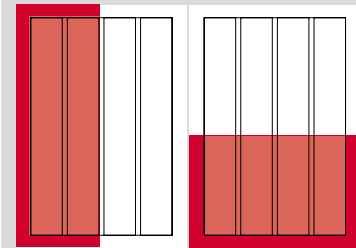

## 1/1

Seiten im  
Satzspiegel/  
Anschnitt

**Format im Satzspiegel:**  
185 x 260 mm

**Format im Anschnitt:**  
210 x 297 mm  
zzgl. 3 mm Beschnitt  
an allen Seiten

**Endformat:**  
216 x 303 mm

## 1/3

Seiten im  
Satzspiegel/  
Anschnitt

**Format im Satzspiegel:**  
hoch: 58 x 260 mm  
quer: 185 x 85 mm

**Format im Anschnitt:**  
hoch: 70 x 297 mm  
quer: 210 x 104 mm

zzgl. 3 mm Beschnitt

## 1/2

Seiten im  
Satzspiegel/  
Anschnitt

**Format im Satzspiegel:**  
hoch: 90 x 260 mm  
quer: 185 x 128 mm

**Format im Anschnitt:**  
hoch: 102 x 297 mm  
quer: 210 x 147 mm

zzgl. 3 mm Beschnitt

## 1/4

Seiten im  
Satzspiegel/  
Anschnitt

**Format im Satzspiegel:**  
hoch: 43 x 260 mm  
quer: 185 x 63 mm

**Format im Anschnitt:**  
hoch: 54 x 297 mm  
quer: 210 x 82 mm

zzgl. 3 mm Beschnitt