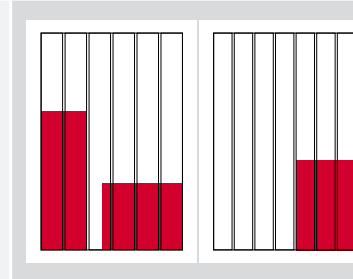

ANZEIGENFORMATE – ZEITUNG

Tabloid

1/1
1/2

1/1 Seite:
332 x 469 mm

1/2 Seite quer:
332 x 230 mm

1/2 Seite hoch:
164 x 469 mm

DIN
A4
1/2
Junior-
page

1/2 Seite hoch:
90 x 260 mm

1/2 Seite quer:
185 x 128 mm

Juniorpage:
138 x 196 mm

Tabloid

1/3
1/4

1/3 Seite quer:
332 x 150 mm

1/4 Seite hoch:
164 x 232 mm

1/4 Seite quer:
332 x 116 mm

DIN
A4
1/3

1/3 Seite quer:
185 x 85 mm

DIN
A4
1/1

1/1 Seite A4
210 x 297 mm

1/1 Seite/Satzspiegel
185 x 260 mm

DIN
A4
1/4
1/8

1/4 Seite
klassik: 90 x 128 mm
quer: 185 x 63 mm

1/8 Seite
klassik: 90 x 63 mm
quer: 185 x 30 mm