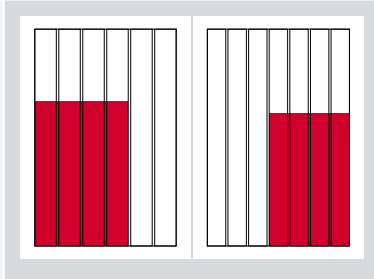

ANZEIGENFORMATE – ZEITUNG

Tabloid

1/1
1/2

1/1 Seite:
332 x 469 mm

1/2 Seite quer:
332 x 230 mm

1/2 Seite hoch:
164 x 469 mm

DIN
A4
1/2
Junior-
page

1/2 Seite hoch:
90 x 260 mm

1/2 Seite quer:
185 x 128 mm

Juniorpage:
138 x 196 mm

Tabloid

1/3
1/4

1/3 Seite quer:
332 x 150 mm

1/4 Seite hoch:
164 x 232 mm

1/4 Seite quer:
332 x 116 mm

DIN
A4
1/3

1/3 Seite quer:
185 x 85 mm

DIN
A4
1/1

1/1 Seite A4
210 x 297 mm

1/1 Seite/Satzspiegel
185 x 260 mm

DIN
A4
1/4
1/8

1/4 Seite
klassik: 90 x 128 mm
quer: 185 x 63 mm

1/8 Seite
klassik: 90 x 63 mm
quer: 185 x 30 mm