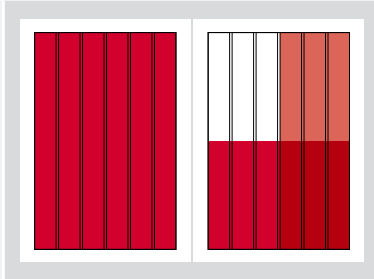

ANZEIGENFORMATE – ZEITUNG

Tabloid

1/1
1/2

1/1 Seite:
332 x 469 mm

1/2 Seite quer:
332 x 230 mm

1/2 Seite hoch:
164 x 469 mm

DIN
A4
1/2
Junior-
page

1/2 Seite hoch:
90 x 260 mm

1/2 Seite quer:
185 x 128 mm

Juniorpage:
138 x 196 mm

Tabloid

1/3
1/4

1/3 Seite quer:
332 x 150 mm

1/4 Seite hoch:
164 x 232 mm

1/4 Seite quer:
332 x 116 mm

DIN
A4
1/3

1/3 Seite quer:
185 x 85 mm

DIN
A4
1/1

1/1 Seite A4
210 x 297 mm

1/1 Seite/Satzspiegel
185 x 260 mm

DIN
A4
1/4
1/8

1/4 Seite
klassik: 90 x 128 mm
quer: 185 x 63 mm

1/8 Seite
klassik: 90 x 63 mm
quer: 185 x 30 mm