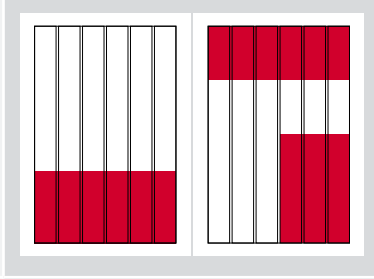

ANZEIGENFORMATE – ZEITUNG

Tabloid

1/1
1/2

1/1 Seite:
332 x 469 mm

1/2 Seite quer:
332 x 230 mm

1/2 Seite hoch:
164 x 469 mm

DIN
A4
1/2
Junior-
page

1/2 Seite hoch:
90 x 260 mm

1/2 Seite quer:
185 x 128 mm

Juniorpage:
138 x 196 mm

Tabloid

1/3
1/4

1/3 Seite quer:
332 x 150 mm

1/4 Seite hoch:
164 x 232 mm

1/4 Seite quer:
332 x 116 mm

DIN
A4
1/3

1/3 Seite quer:
185 x 85 mm

DIN
A4
1/1

1/1 Seite A4
210 x 297 mm

1/1 Seite/Satzspiegel
185 x 260 mm

DIN
A4
1/4
1/8

1/4 Seite
klassik: 90 x 128 mm
quer: 185 x 63 mm

1/8 Seite
klassik: 90 x 63 mm
quer: 185 x 30 mm